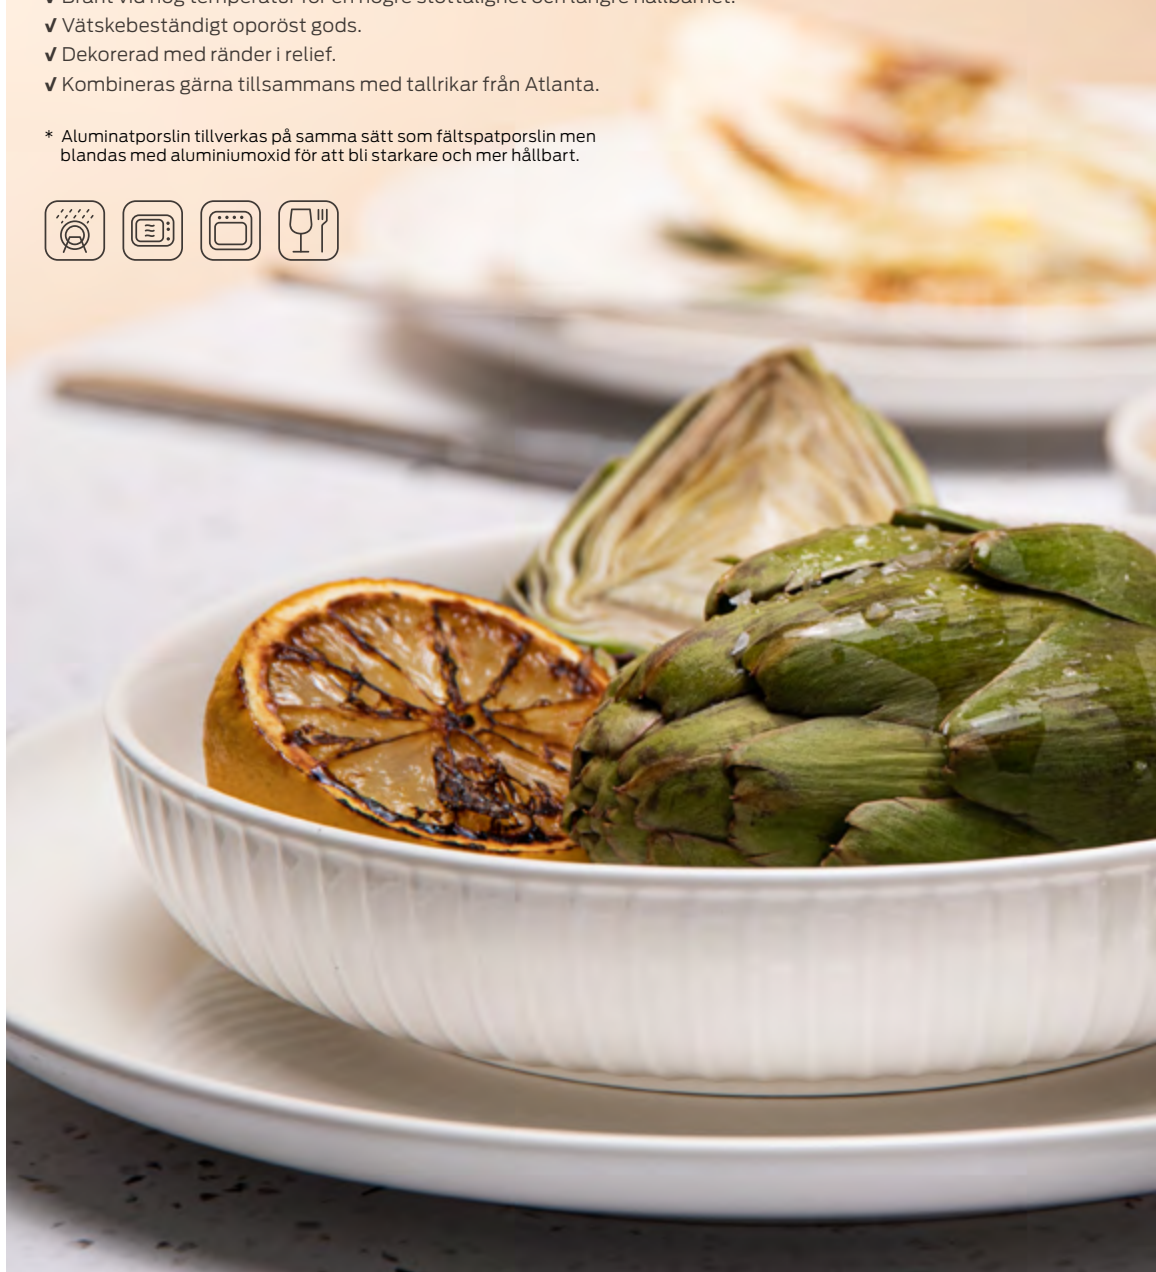

Porcelain - Phoenix

exxent
Professional cooking

Serien Phoenix kännetecknas av sina enkla men tidlösa ränder i relief.

- ✓ Tillverkat i Aluminatporcelain.*
- ✓ Blyfri glasyr.
- ✓ Bränt vid hög temperatur för en högre stöttålighet och längre hållbarhet.
- ✓ Vätskebeständigt oporöst gods.
- ✓ Dekorerad med ränder i relief.
- ✓ Kombineras gärna tillsammans med tallrikar från Atlanta.

* Aluminatporcelain tillverkas på samma sätt som fältspatporcelain men blandas med aluminiumoxid för att bli starkare och mer hållbart.